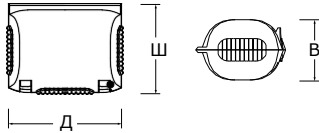

Варианты размещения клемм WAGO 222 серии или аналогов.

Соединитель для сращивания
серии 222 или аналог; для всех
типов проводников; макс. 4 мм²;
2-5 проводов; с рычагами; серый
корпус; Темп. окружающей среды:
макс. 40 °С;

PROISOL
nut
box

Артикул	Наименование, размер ДхШхВ	Типы подключаемых клемм			
		WAGO 221	WAGO 222	-	ЗВИ-3
NUT-1	NUTBOX IP68 изоляционные корпуса с гелем для строительных клемм от 2 до 5 полюсов 0,25-4 кв.мм, 42мм x 32 мм x 24 мм	2x  1x  1x 	2x  1x  1x 	3x  2.5 мм ²	1x  2.5 мм ²