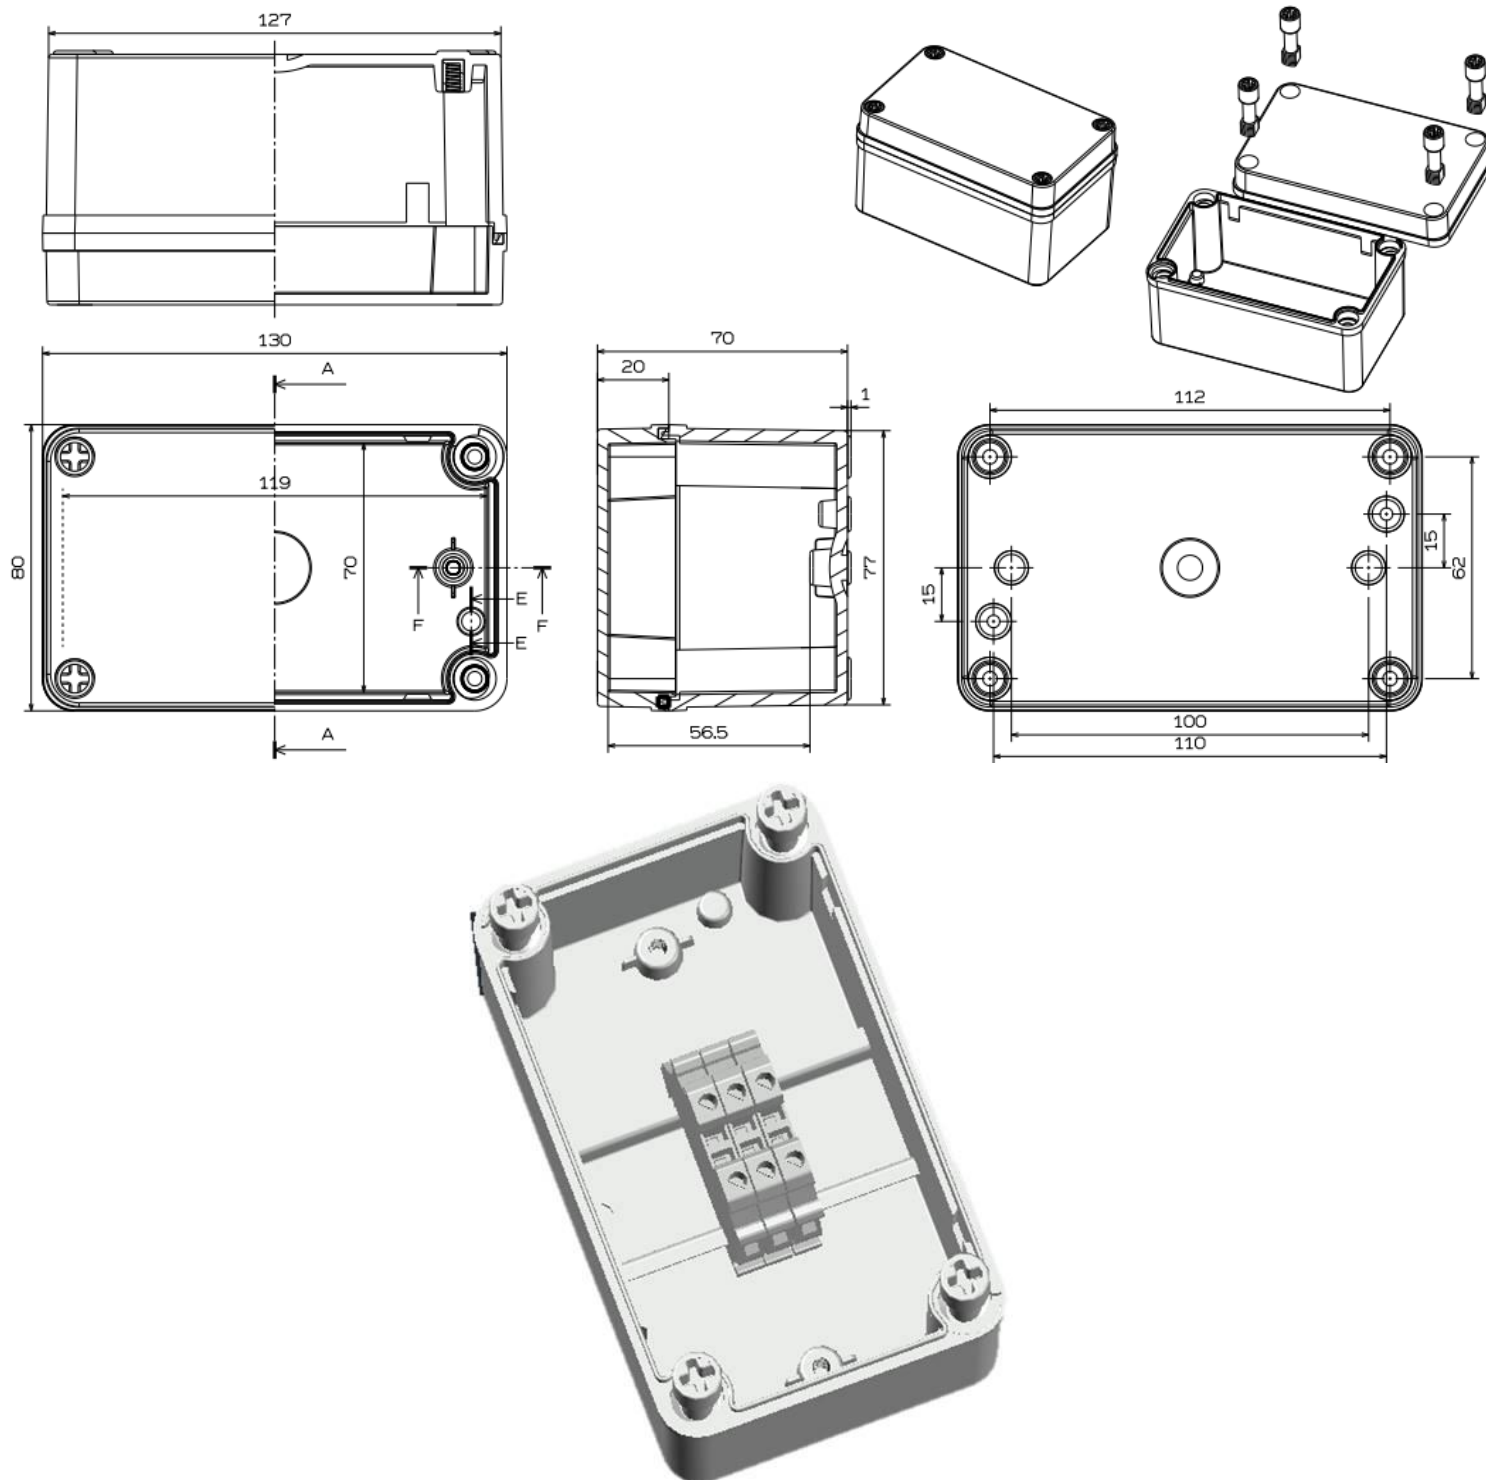

ContactPRO

Устойчивость к УФ и химии:

RoHS - REACH

Поставка:

Коробки поставляются в групповой упаковке

Утилизация:

Не требует специальных операций по утилизации

Рекомендации по применению:

Промышленные объекты с повышенными требованиями к IP, IK, УФ стойкости.