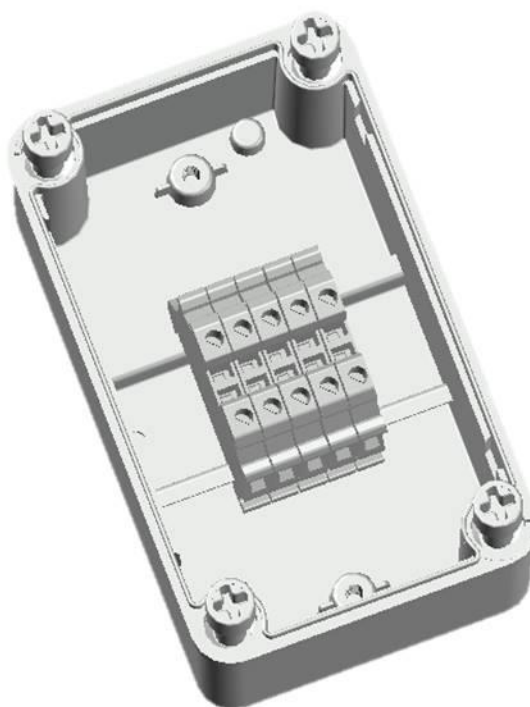

ContactPRO

Устойчивость к УФ и химии:

RoHS - REACH

Поставка:

Коробки поставляются в групповой упаковке

Утилизация:

Не требует специальных операций по утилизации

Рекомендации по применению:

Промышленные объекты с повышенными требованиями к IP, IK, УФ стойкости.