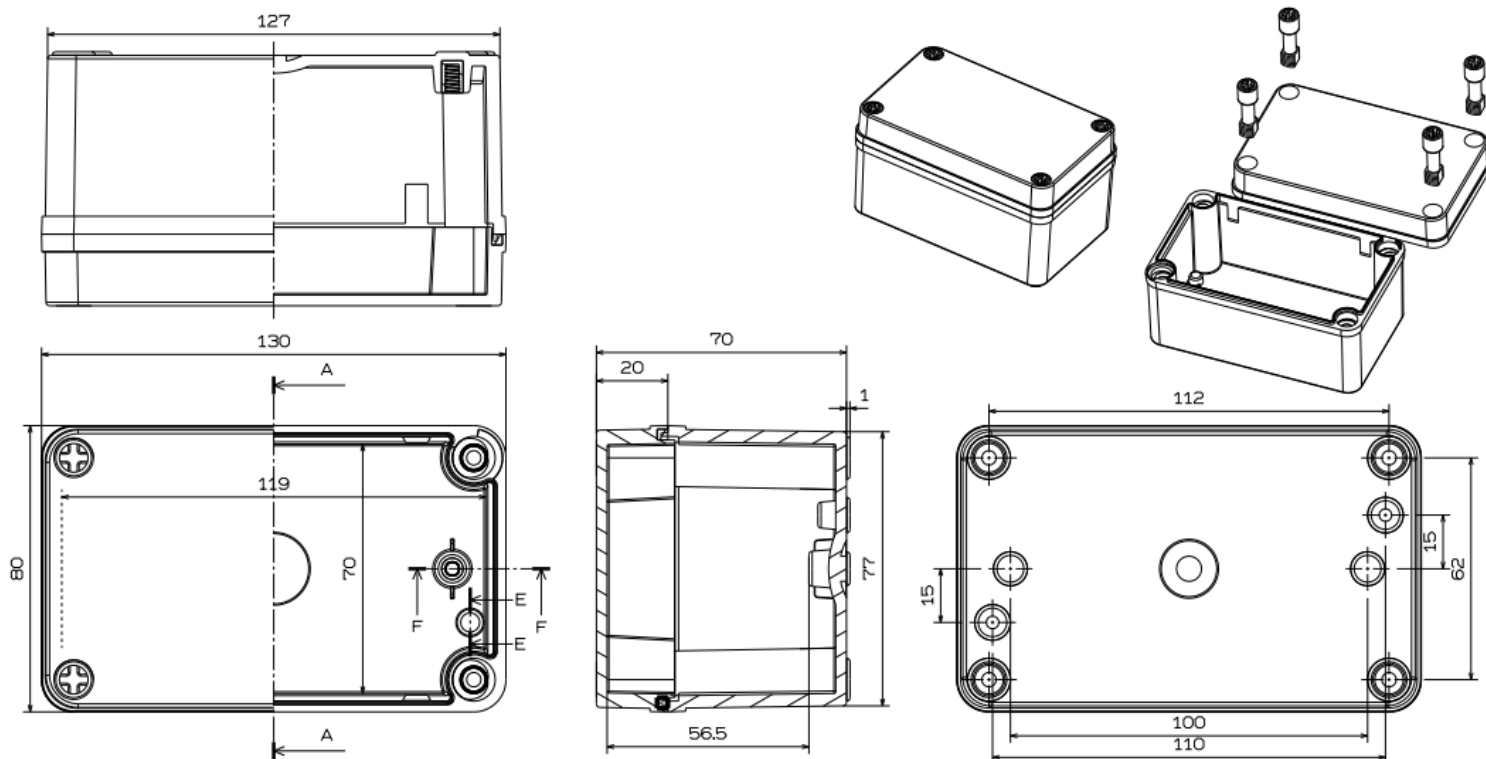

ContactPRO

Устойчивость к УФ и химии:

RoHS - REACH

Поставка:

Коробки поставляются в групповой упаковке

Утилизация:

Не требует специальных операций по утилизации

Рекомендации по применению:

Промышленные объекты с повышенными требованиями к IP, IK, УФ стойкости.