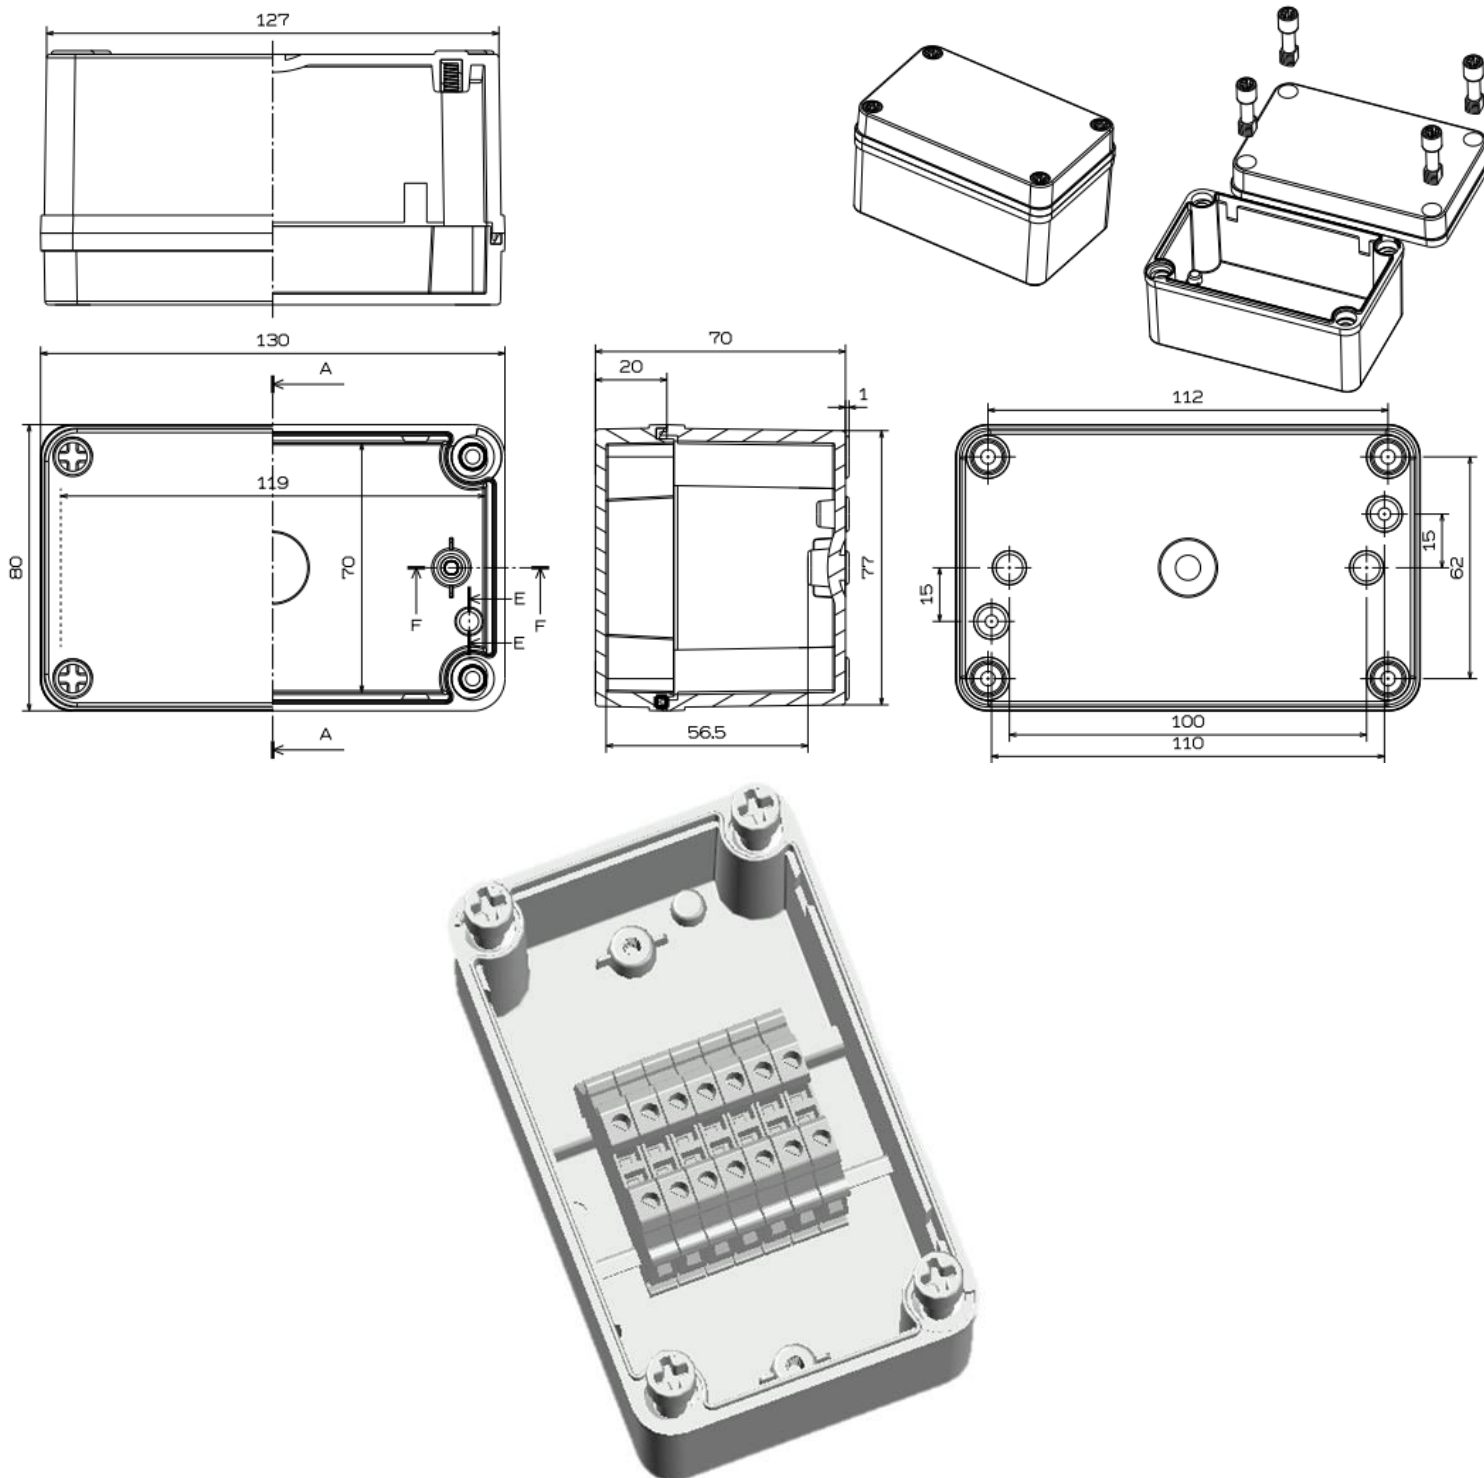

ContactPRO

Устойчивость к УФ и химии:

RoHS - REACH

Поставка:

Коробки поставляются в групповой упаковке

Утилизация:

Не требует специальных операций по утилизации

Рекомендации по применению:

Промышленные объекты с повышенными требованиями к IP, IK, УФ стойкости.