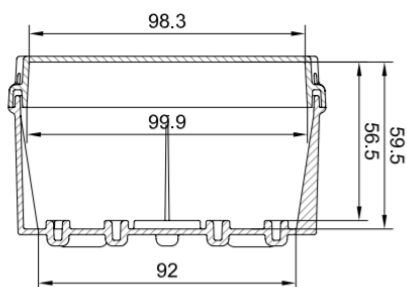

ContactPRO

Устойчивость к УФ и химии:

RoHS - REACH

Поставка:

Коробки поставляются в групповой упаковке

Утилизация:

Не требует специальных операций по утилизации

Рекомендации по применению:

Промышленные объекты с повышенными требованиями к IP, IK, УФ стойкости.