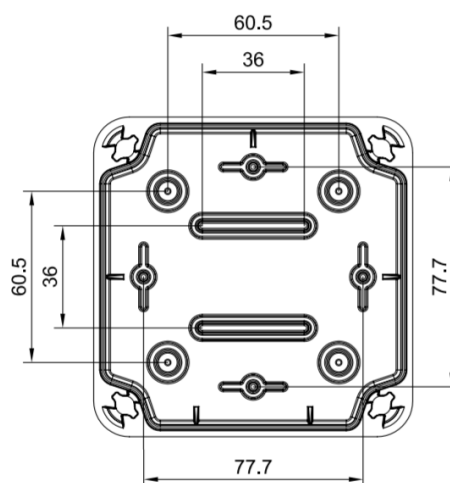

ContactPRO

Устойчивость к УФ и химии:

RoHS - REACH

Поставка:

Коробки поставляются в групповой упаковке

Утилизация:

Не требует специальных операций по утилизации

Рекомендации по применению:

Промышленные объекты с повышенными требованиями к IP, IK, УФ стойкости.