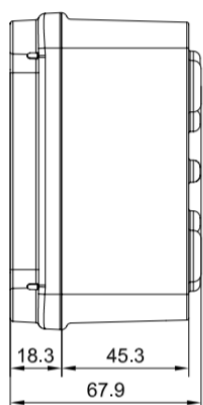

ContactPRO

Устойчивость к УФ и химии:

RoHS - REACH

Поставка:

Коробки поставляются в групповой упаковке

Утилизация:

Не требует специальных операций по утилизации

Рекомендации по применению:

Промышленные объекты с повышенными требованиями к IP, IK, УФ стойкости.