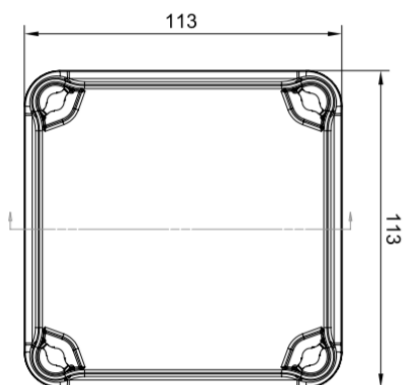

ContactPRO

Устойчивость к УФ и химии:

RoHS - REACH

Поставка:

Коробки поставляются в групповой упаковке

Утилизация:

Не требует специальных операций по утилизации

Рекомендации по применению:

Промышленные объекты с повышенными требованиями к IP, IK, УФ стойкости.