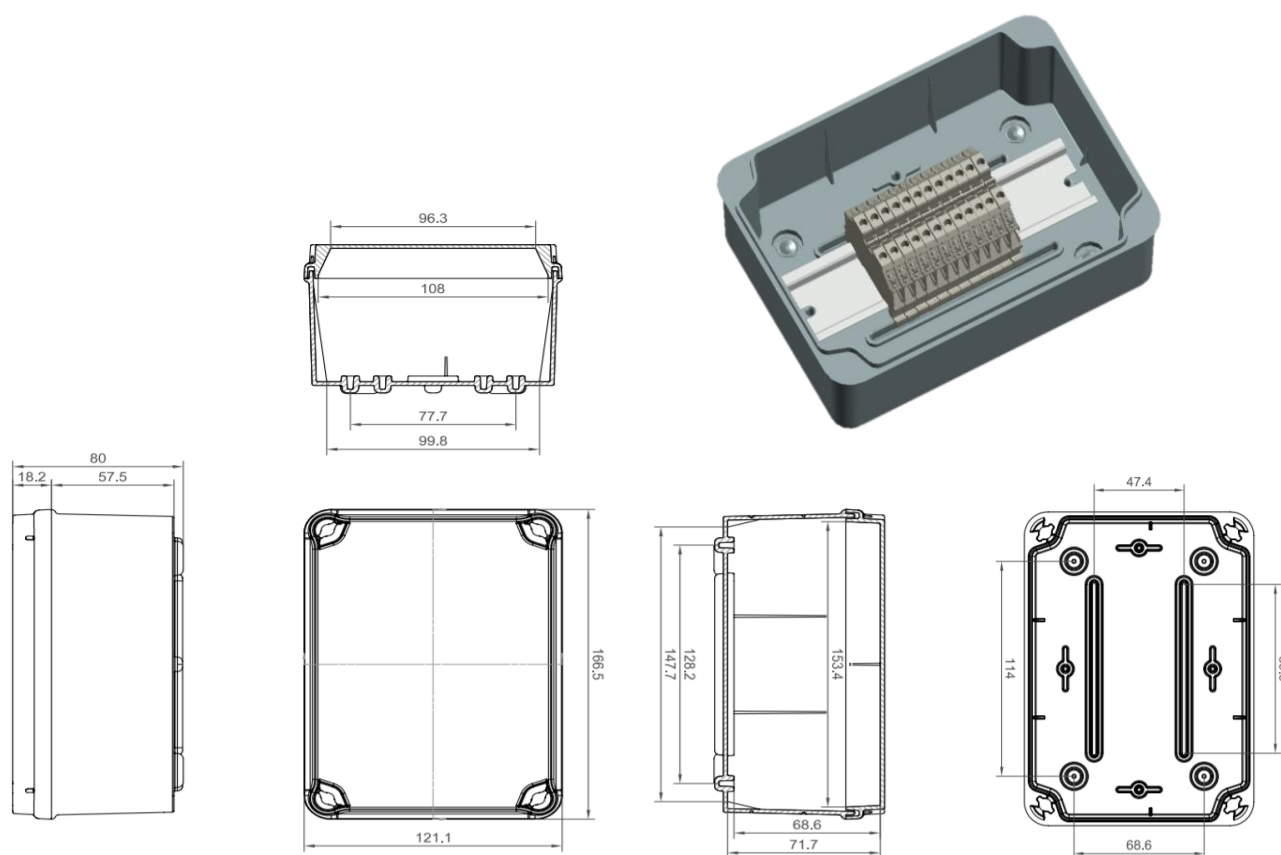

Устойчивость к УФ и химии:

RoHS - REACH

Поставка:

Коробки поставляются в групповой упаковке

Утилизация:

Не требует специальных операций по утилизации

Рекомендации по применению:

Промышленные объекты с повышенными требованиями к IP, IK, УФ стойкости.