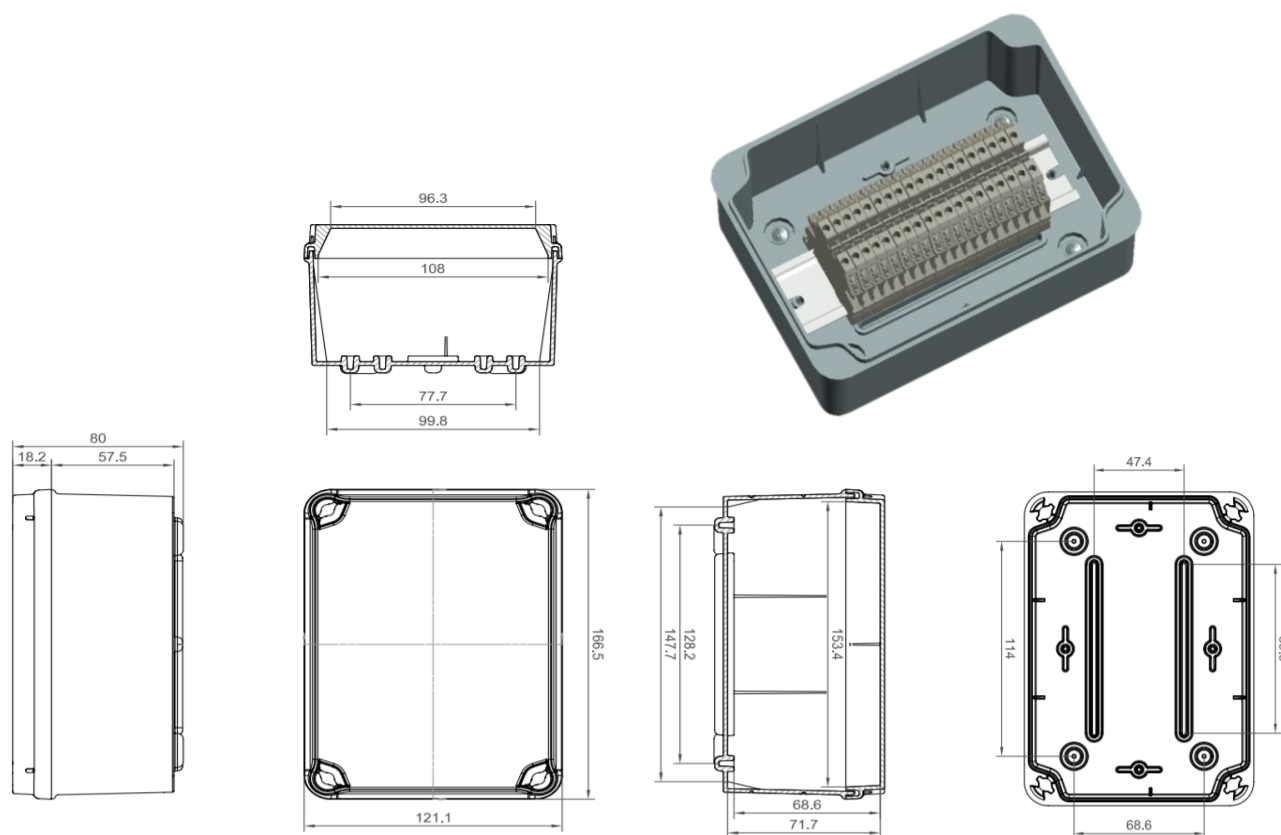

Устойчивость к УФ и химии:

RoHS - REACH

Поставка:

Коробки поставляются в групповой упаковке

Утилизация:

Не требует специальных операций по утилизации

Рекомендации по применению:

Промышленные объекты с повышенными требованиями к IP, IK, УФ стойкости.