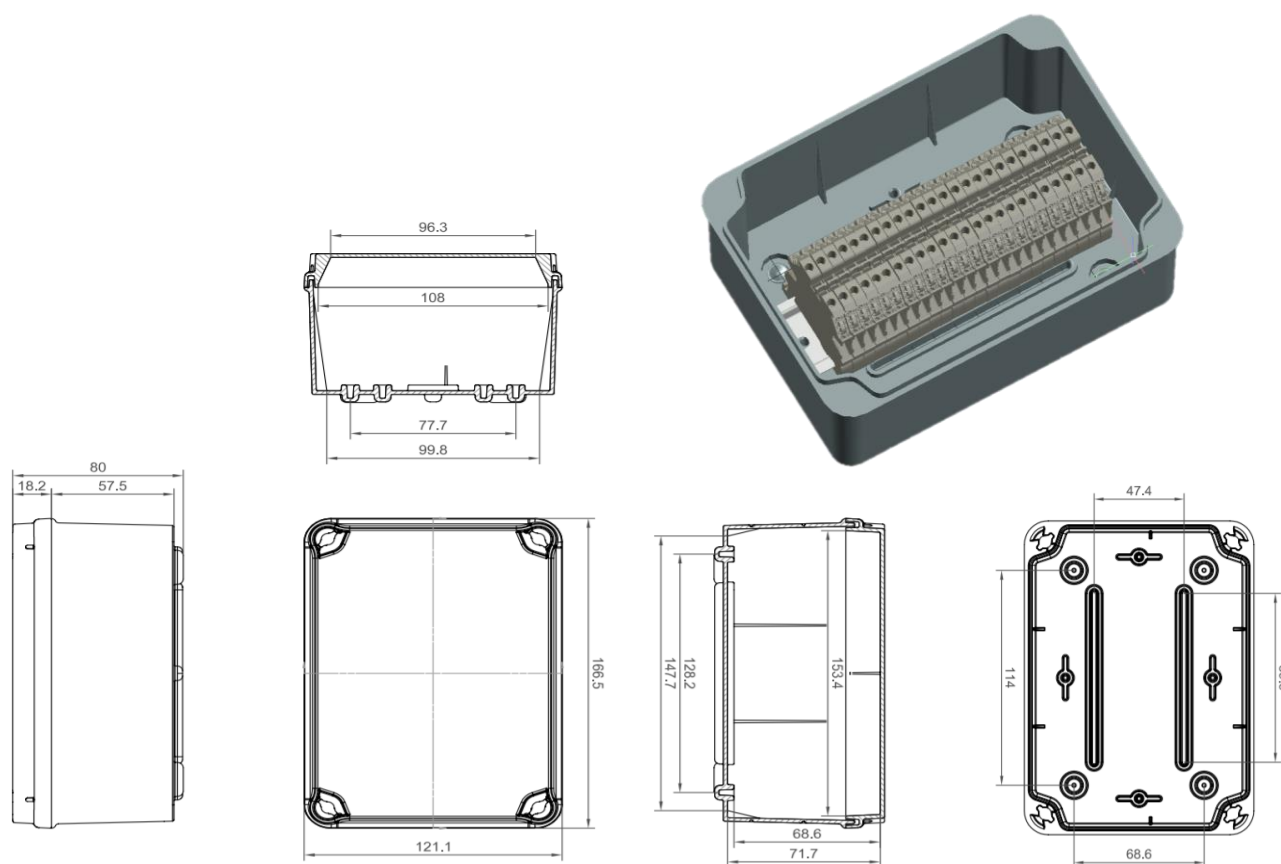

Серия КК

IP67 распределительные коробки с рядными клеммами

Коробка распределительная 121 x 161 x 80 с винтовыми рядными клеммами

Артикул:
КК161-24

Характеристики:

Тип продукта:	Распределительная коробка IP67 с 24 рядными клеммами
Размеры (Ш x Г x В):	121 x 161 x 80 mm
Отверстия под кабельные вводы:	гладкие стенки
Тип клеммы:	клемма винтовая рядная 35А, 600V, 0.2 – 4,0 мм.кв
Заливной компаунд:	нет
Цвет:	Серый RAL 7035
Крышка:	Не прозрачная
Вес компаунда в комплекте (кг):	-
Крепление коробки:	На поверхность, свободная укладка
Материалы:	Безгалогенный пластик (PS)

Технические данные:

Степень защиты IP:	IP67
Степень защиты IK:	IK08
Испытание нитью накала:	650 °C
Испытание давлением шарика:	70 °C
Температура эксплуатации:	-25 °C / +40 °C
Максимальное напряжение:	1000 V AC / 1500 V DC
Класс защиты от поражения током:	Класс II

Стандарты:

Соответствует директиве:	2014/35/EU
Соответствует стандарту:	IEC 60998-2-5

Коды:

EAN:	8431044185002
ETIM 6.0:	EC000113

Устойчивость к УФ и химии:

RoHS - REACH

Поставка:

Коробки поставляются в групповой упаковке