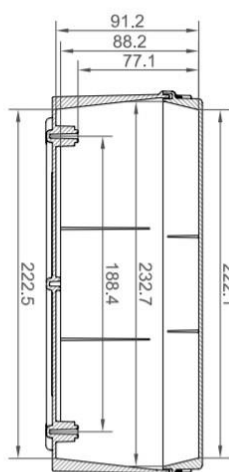

ContactPRO

Устойчивость к УФ и химии:

RoHS - REACH

Поставка:

Коробки поставляются в групповой упаковке

Утилизация:

Не требует специальных операций по утилизации

Рекомендации по применению:

Промышленные объекты с повышенными требованиями к IP, IK, УФ стойкости.