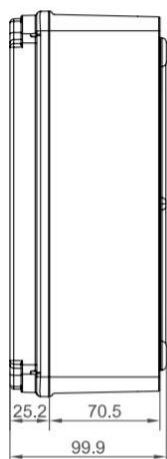

ContactPRO

Устойчивость к УФ и химии:

RoHS - REACH

Поставка:

Коробки поставляются в групповой упаковке

Утилизация:

Не требует специальных операций по утилизации

Рекомендации по применению:

Промышленные объекты с повышенными требованиями к IP, IK, УФ стойкости.