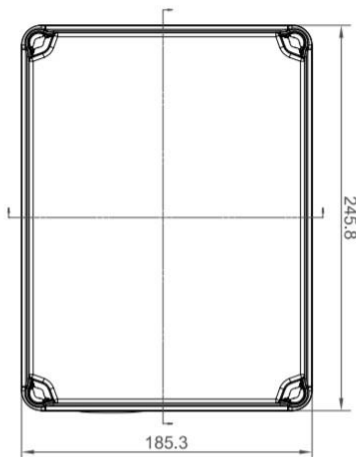

ContactPRO

Устойчивость к УФ и химии:

RoHS - REACH

Поставка:

Коробки поставляются в групповой упаковке

Утилизация:

Не требует специальных операций по утилизации

Рекомендации по применению:

Промышленные объекты с повышенными требованиями к IP, IK, УФ стойкости.