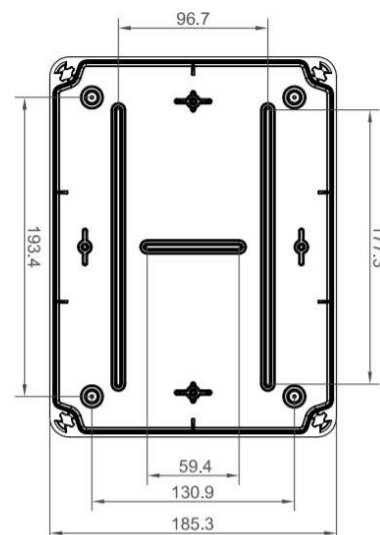

ContactPRO

Устойчивость к УФ и химии:

RoHS - REACH

Поставка:

Коробки поставляются в групповой упаковке

Утилизация:

Не требует специальных операций по утилизации

Рекомендации по применению:

Промышленные объекты с повышенными требованиями к IP, IK, УФ стойкости.