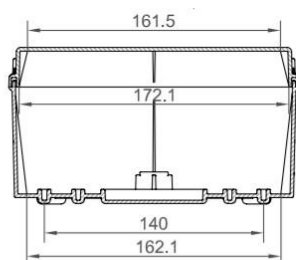

ContactPRO

Устойчивость к УФ и химии:

RoHS - REACH

Поставка:

Коробки поставляются в групповой упаковке

Утилизация:

Не требует специальных операций по утилизации

Рекомендации по применению:

Промышленные объекты с повышенными требованиями к IP, IK, УФ стойкости.